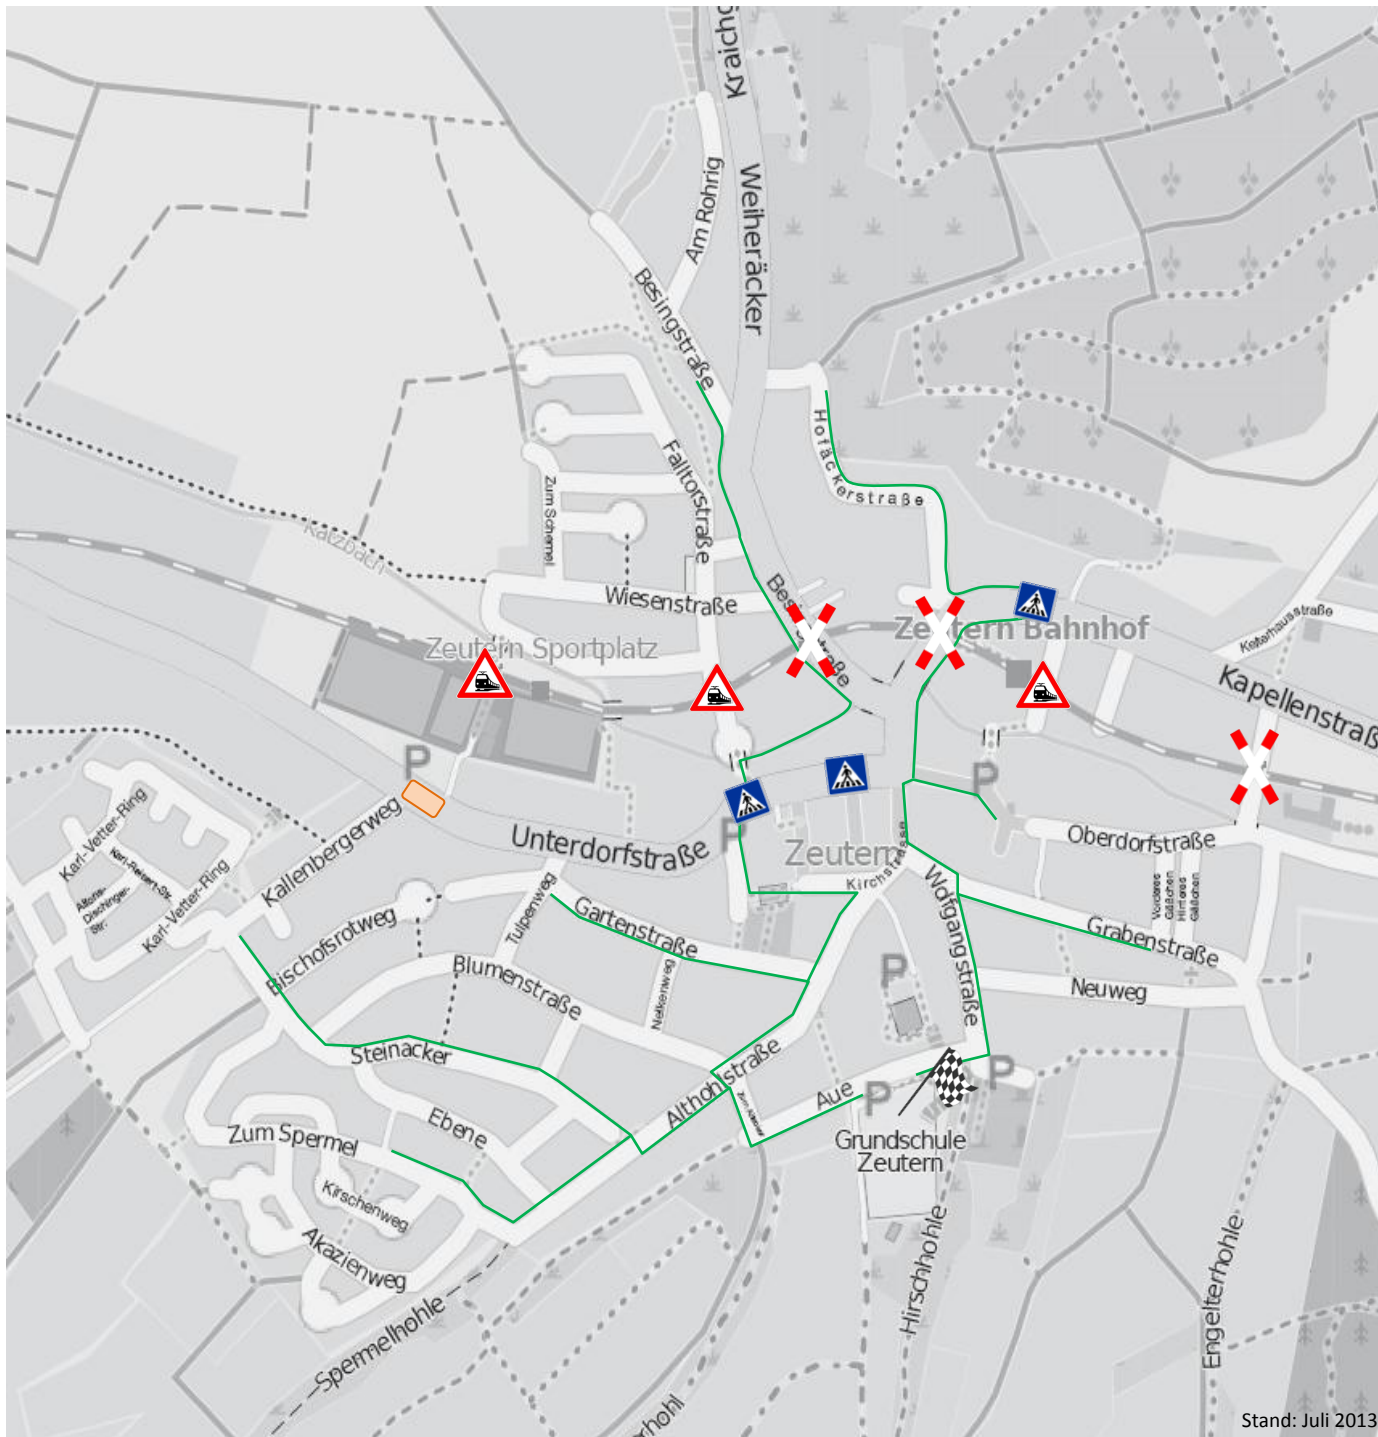

Schulwegplan Zeutern

Legende:

Unbeschränkter
Bahnübergang

Fußgängerüberweg

Bahnübergang

Querungshilfe

Routenvorschlag

Stand: Juli 2013

Ubstadt-Weiher