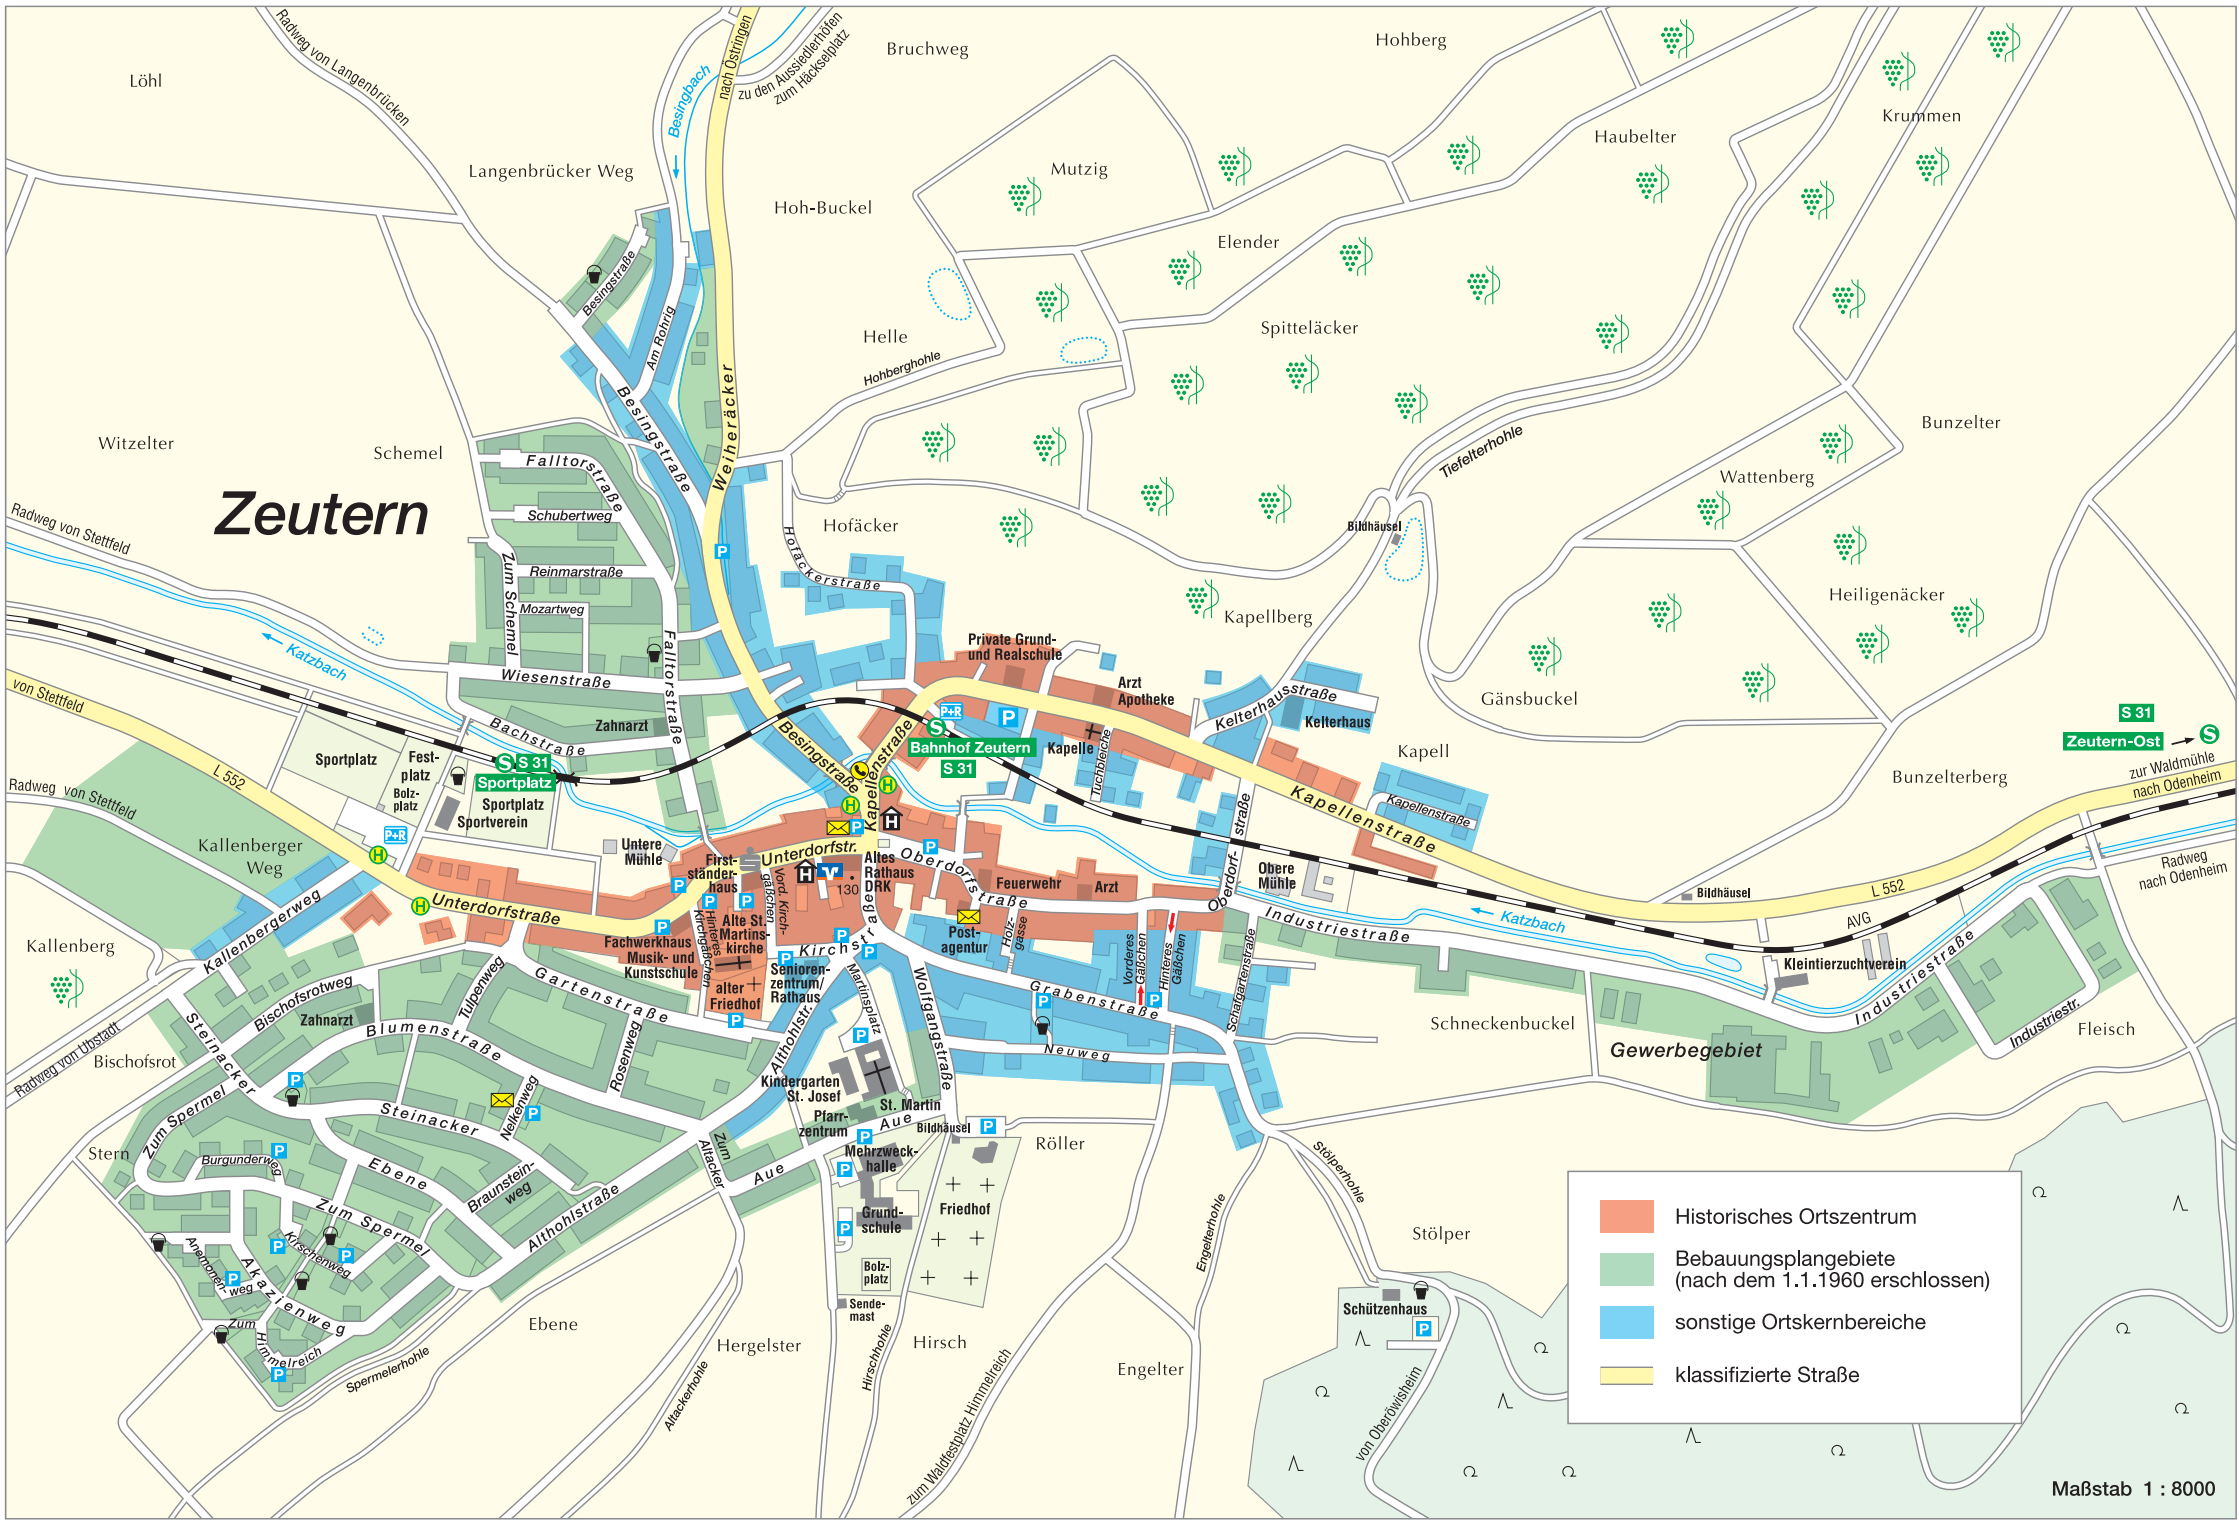

# Zeutern

- Historisches Ortszentrum
- Bebauungsplangebiete (nach dem 1.1.1960 erschlossen)
- sonstige Ortskernbereiche
- klassifizierte Straße